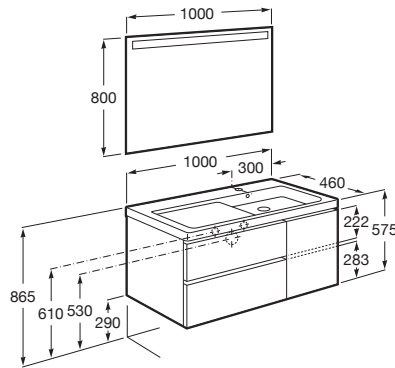

THE GAP

Unik (mueble base de dos cajones con lavabo plus en lado izquierdo)

MEDIDAS

Longitud	1000 mm
Anchura	460 mm
Altura	575 mm

COLORES Y ACABADOS

402 Roble City texturizado

PVPR (IVA INCLUIDO)

756,25 €

DIBUJOS TÉCNICOS

CARACTERÍSTICAS

Unik - Conjunto de mueble base de dos cajones con lavabo plus a la izquierda. No incluye patas ni grifería.

Material / Lavabo: Porcelana

Material / Mueble base: Tablero de particulas

Medidas / Lavabo y mueble / Altura (mm): 60

Mueble base / Combinación de puertas y cajones: 2 Cajones

Mueble base / Separadores internos

Mueble base / Sistema de apertura y cierre: Cajones con cierre amortiguado